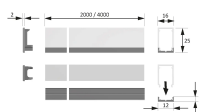

Übersicht

ChannelLine A Alu/opal 300 mm Profil inkl Abdeckung, einzeln verpackt 5000001

Produktnummer: E9337726

Optionen

Beschreibung

- Musterstück

Produktinformationen

Hinweis: Die technischen Produktdaten wurden möglicherweise mithilfe KI-gestützter Verfahren ausgelesen und generiert.

EAN	4250985913321
Hersteller-Nummer	5000001
Herstellername	Halemeier
Farbe/Oberfläche	Opal
Gewicht	1 kg
Nennlänge	300 mm