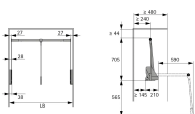

# Hettich Conero Kleiderlift LKB 625-808mm, Zuladung 12kg, schwarz, 9352796

Produktnummer: E9352796

## Beschreibung

- Beidseitige Anbindung • Selbstregulierende Kraftunterstützung ermöglicht sanftes Absenken und einfaches Anheben auch bei voller Beladung • Mindestzuladung 4 kg • Teleskop-Breitenverstellung • Arretierte Rastfixierung in ausgeschwenkter Position • Montage im System 32 • Optionales Distanzstück zur Überbrückung des Türeinsprungs bitte separat bestellen • Stahl pulverbeschichtet schwarz / Kunststoff schwarz