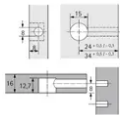

# Hettich Rastex 15 Verbinder ohne Abdeckrand blank, für Plattendicke 16 mm 0079467 VE= 2000 Stück

Produktnummer: E0079467

Optionen

## Beschreibung

Rastex 15 ohne Abdeckrand, 16mm, blank

- Mit Anzugshilfe – Möbelseiten können so mit bis zu 4 mm Abstand zur Stirnseite des Fachbodens herangezogen werden
- Doppelte Sicherheit durch Innen- und Außenrastung - der Dübel wird immer zentrisch angezogen, ein Versetzen der Möbelteile ist somit ausgeschlossen!
- Exzenter kann mit Schlitzklinge, Kreuzschlitzklinge PZ 3 oder Sechskantschlüssel SW 4 verspannt werden
- Mit und ohne Abdeckrand, der Abdeckrand verdeckt unsaubere Bohrungen, eine zusätzliche Abdeckkappe ist nicht erforderlich
- Zinkdruckguss

## Produktinformationen

**Hinweis:** Die technischen Produktdaten wurden möglicherweise mithilfe KI-gestützter Verfahren ausgelesen und generiert.

<b>EAN</b>	4023149794674
<b>Hersteller-Nummer</b>	79467
<b>Herstellername</b>	Hettich
<b>Farbe/Oberfläche</b>	blank
<b>Gewicht</b>	0.0041 kg
<b>Material</b>	Zinkdruckguss
<b>Mindestbodendicke</b>	16 mm