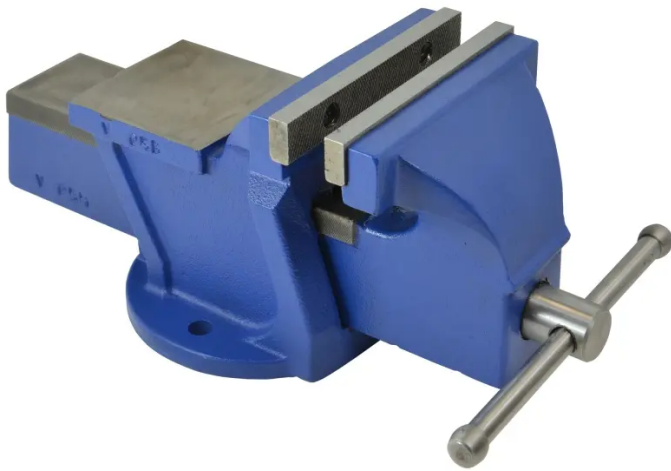

Übersicht

Schraubstock Stahl 150 mm 727.15

Produktnummer: E9639502

Optionen

Produktinformationen

Hinweis: Die technischen Produktdaten wurden möglicherweise mithilfe KI-gestützter Verfahren ausgelesen und generiert.

EAN	4011333727157
Hersteller-Nummer	727.15
Herstellername	HaWe
Anwendung	Fixieren
Ausführung	Tischschraubstock
Gewicht	12.2 kg