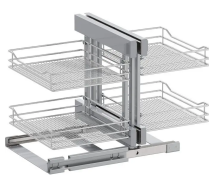

Übersicht

Hein VS COR-Flex, Eckschrank-Auszug- Beschlag, Rahmen 1000/1200er, silber VS.90006733

Blum

Produktnummer: E9328636

Optionen

Beschreibung

Rahmen für VS COR® Flex Eckschranksauszug Auch der größte Stauraum nützt wenig, wenn er nicht erreichbar ist. Deshalb ermöglicht diese Systemlösung den vollen Zugriff auf den Schrankinhalt und verwandelt jede Ecke in einen funktionalen Raum. Die Montage erfolgt seitenunabhängig: Der Rahmen wird auf dem Boden des Eckschranks montiert. Details: - Korpusbreiten: 1000 / 1200 mm - Türbreite: 450-600mm - Einbautiefe: min. 480mm - Einbauhöhe: min. 530mm - integrierte Dämpfung und Selbsteinzug in beiden Auszügen - Einbauschablone: kein Messen beim Einbau im Korpus - Zuladung: 8kg je Korb - Zuladung System: max. 32kg - Ablagevarianten: Saphir, Premea und Planero® Vorteile: 1. beste Raumausnutzung 2. optimale Erreichbarkeit Korpusbreite: 1000 / 1200 mm Farbe: silber

Produktinformationen

Hinweis: Die technischen Produktdaten wurden möglicherweise mithilfe KI-gestützter Verfahren ausgelesen und generiert.

Hersteller-Nummer	VS.90006733
Herstellername	Blum
Marke	Vauth-Sagel
Anschlag	Ohne
Farbbezeichnung	Silber
Farbe/Oberfläche	Lavagrau
Farbton	Silber
Gewicht	16.5 kg
Korpusbreite	1000/1200 mm