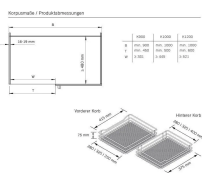

Übersicht

Hein VS COR-Flex, Eckschrank-Auszug- Beschlag, Rahmen 1000/1200er, silber VS.90006733

Blum

Produktnummer: E9328636

Optionen

Beschreibung

Rahmen für VS COR® Flex Eckschranksauszug Auch der größte Stauraum nützt wenig, wenn er nicht erreichbar ist. Deshalb ermöglicht diese Systemlösung den vollen Zugriff auf den Schrankinhalt und verwandelt jede Ecke in einen funktionalen Raum. Die Montage erfolgt seitenunabhängig: Der Rahmen wird auf dem Boden des Eckschranks montiert. Details: - Korpusbreiten: 1000 / 1200 mm - Türbreite: 450-600mm - Einbautiefe: min. 480mm - Einbauhöhe: min. 530mm - integrierte Dämpfung und Selbsteinzug in beiden Auszügen - Einbauschablone: kein Messen beim Einbau im Korpus - Zuladung: 8kg je Korb - Zuladung System: max. 32kg - Ablagevarianten: Saphir, Premea und Planero® Vorteile: 1. beste Raumausnutzung 2. optimale Erreichbarkeit Korpusbreite: 1000 / 1200 mm Farbe: silber

Produktinformationen

Hinweis: Die technischen Produktdaten wurden möglicherweise mithilfe KI-gestützter Verfahren ausgelesen und generiert.

Hersteller-Nummer	VS.90006733
Herstellername	Blum
Marke	Vauth-Sagel
Anschlag	Ohne
Farbbezeichnung	Silber
Farbe/Oberfläche	Lavagrau
Farbton	Silber
Gewicht	16.5 kg
Korpusbreite	1000/1200 mm