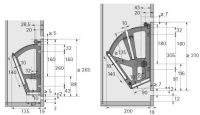

Übersicht

Hettich Schuhschrankbeschlag weiß , Anzahl Fächer: 1 0042473

Produktnummer: E0042473

Optionen

Beschreibung

Schuhschrankbeschlag / 1

- Zur breitenunabhängigen Montage in Schuhschränken
- Um ein unbeabsichtigtes Öffnen der Schuhschrankklappe zu verhindern wird die Montage eines Magnetschnäppers empfohlen
- Kunststoff weiß

Set besteht aus:

- 2 Stück Seitenteile links und rechts mit Frontanbindung
- 2 Stück Drehlager
- 2 Stück Endanschläge

Produktinformationen

Hinweis: Die technischen Produktdaten wurden möglicherweise mithilfe KI-gestützter Verfahren ausgelesen und generiert.