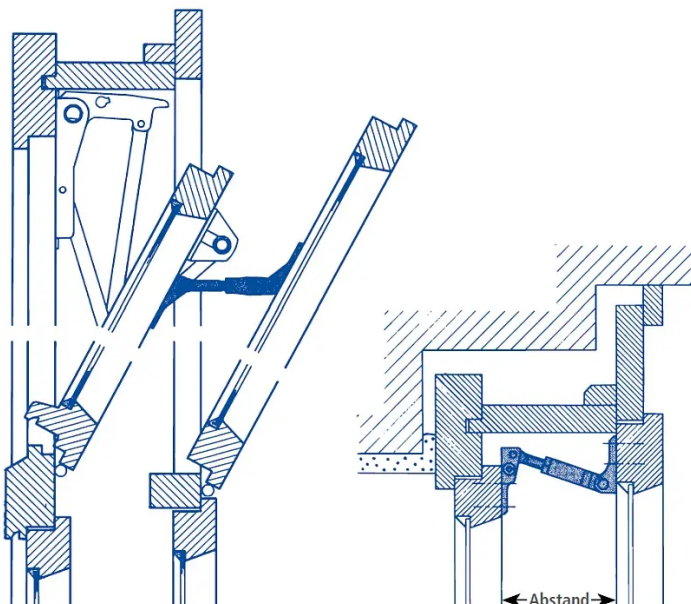

Übersicht

GSG Kastenfenster-Kupplung A, Größe 3, Abstand 151-200 mm, DIN rechts, hell verzinkt, 07-106991

Produktnummer: E9474821

Optionen

Beschreibung

Die Kastenfenster-Kupplung A von GSG verbindet bei Kastenfenstern die innere mit der äußeren Scheibe und verhindert eine Beschädigung der einen beim Öffnen der anderen Scheibe. Die Kupplung ist in verschiedenen Größen mit unterschiedlichem Abstand erhältlich: Größe 1 für 50 - 100 mm, Größe 2 für 101 - 150 mm, Größe 3 für

151 - 200 mm und Größe 4 für 201 - 240 mm. Zur Verbindung von Innen- und Außenscheibe bei Kastenfenstern
Verschiedene Größen für Abstand von 50 bis 240 mm erhältlich Für DIN links oder rechts Dank Verzinkung
korrosionsbeständig