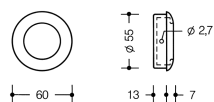

## Übersicht

## Beschreibung

Einlassmuschel Modell 538 ML  
aus durchgefärbtem Polyamid, Durchmesser 60 mm, 20 mm hoch, Einlasstiefe 13 mm, mit Griffmulde.

## Produktinformationen

**Hinweis:** Die technischen Produktdaten wurden möglicherweise mithilfe KI-gestützter Verfahren ausgelesen und generiert.

<b>EAN</b>	4014884037164
<b>Hersteller-Nummer</b>	538.60ML 99
<b>Herstellername</b>	HEWI
<b>Bohrlochabstand [mm]</b>	60 mm
<b>Farbbezeichnung</b>	Reinweiß
<b>Farbe/Oberfläche</b>	Reinweiß
<b>Farbton</b>	Weiß
<b>Form</b>	Rund
<b>Gewicht</b>	0.05 kg
<b>Material</b>	Kunststoff