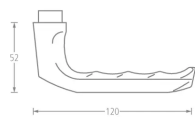

Optionen

Türstärke

37 - 42

37 - 47

Garniturtyp Kurzschildgarnitur

Lochung

BB

PZ

WC

Farbe/Oberfläche

F1 natursilber eloxiert

F2 neusilberfarbig eloxiert

F4 bronzefarbig eloxiert

DIN-Richtung Links/ Rechts

Beschreibung

Die Kurzschildgarnitur aus natursilber eloxiertem Aluminium ist für eine Türstärke von 37-42 mm geeignet und als Buntbart-, Profilzylinder- oder WC-Variante erhältlich. Alle Ausführungen werden jeweils durch eine sichtbare