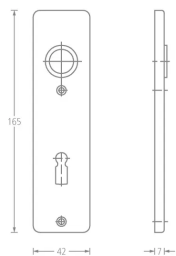

Übersicht

Hoppe ZT-BB Kurzschildgarnitur 113/202KP London Alu F1, TS=37-42 mm

Produktnummer: E488361

Optionen

Türstärke

37 - 42

37 - 47

Garniturtyp Kurzschildgarnitur

DIN-Richtung Links/ Rechts

Beschreibung

Die Kurzschildgarnitur aus natursilber eloxiertem Aluminium ist für eine Türstärke von 37-42 mm geeignet und als Buntbart-, Profilzylinder- oder WC-Variante erhältlich. Alle Ausführungen werden jeweils durch eine sichtbare

Verschraubung montiert. Die WC-Garnitur hat einen Badriegel zum Verschließen sowie eine rot/weiße Schauscheibe. Buntbart-, Profilzylinder- oder WC-Ausführung Aus Aluminium, natursilber eloxiert Für eine Türstärke von 37-42 mm Sichtbare Verschraubung WC-Garnitur inkl. Badriegel zum Verschließen mit Schauscheibe rot/weiß

Produktinformationen

Hinweis: Die technischen Produktdaten wurden möglicherweise mithilfe KI-gestützter Verfahren ausgelesen und generiert.

Herstellername	Hoppe
Art der Garnitur	Kurzschildgarnitur
DIN-Richtung	Links/ Rechts
Distanz	72 mm mm
Farbe/Oberfläche	F1 natursilber eloxiert
Garniturstyp	Kurzschildgarnitur
Gewicht	0.371 kg
Klasse	Klasse 3
Lochung	BB
Modell	London
Türstärke	37 - 42