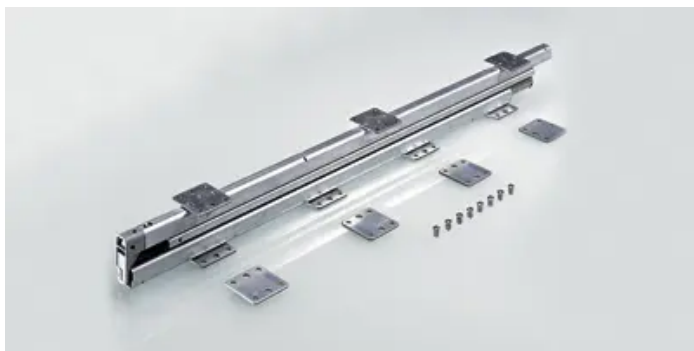

# Hettich Quadro Big Duplex Kulissenauszug für Bodenmontage, Einbaulänge 500 mm, 9134839

Produktnummer: E9134839

## Optionen

Höhenverstellung  
über Druckstück

## Beschreibung

Quadro Big Duplex, 500 mm

- Für Bodenmontage
- Einsatz bei Kulissenschränken z. B. im Wohnbereich, in der Küche oder für Apotheken / Arztpraxen
- Belastbarkeit 50 kg nach EN 15338, Level 2
- Vollauszug mit Dämpfung Silent System
- Stahl verzinkt