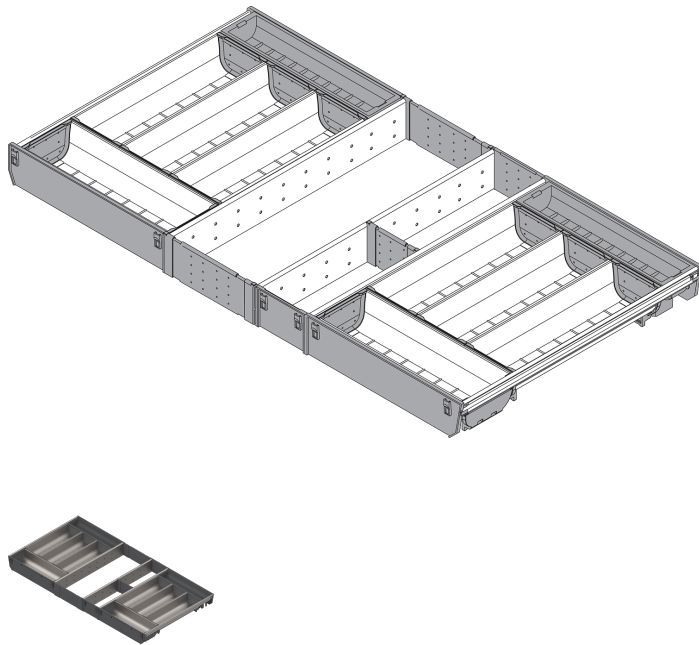

# Blum Orga-Line Besteckeinsatz für Tandembox Antaro Schubkasten, NL 450 mm, Korpusbreite 900 mm

Produktnummer: E9353154

#### Nennlänge

450 mm

500 mm

550 mm

## Produktinformationen

**Hinweis:** Die technischen Produktdaten wurden möglicherweise mithilfe KI-gestützter Verfahren ausgelesen und generiert.

<b>EAN</b>	9002617639766
<b>Hersteller-Nummer</b>	ZSI.90VEI4 (6745760 )
<b>Marke</b>	Blum
<b>Farbton</b>	ohne
<b>Gewicht</b>	3.561 kg
<b>Nennlänge</b>	450 mm
<b>geeignet für</b>	Tandembox