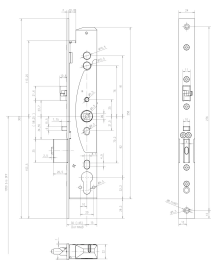

## Übersicht

**Assa Abloy Mediator Rohrrahmenschloss  
92mm PZ Dorn 30mm, selbstverriegelnd,  
DL/DR, 609-302PZ-----1**

**Produktnummer:** E9459229

### Dornmaß in mm

30 mm

45 mm

**DIN-Richtung** rechts / links

**Schließart** ohne

## Produktinformationen

**Hinweis:** Die technischen Produktdaten wurden möglicherweise mithilfe KI-gestützter Verfahren ausgelesen und generiert.

<b>EAN</b>	4042203344662
<b>Hersteller-Nummer</b>	609-302PZ-----1
<b>Herstellername</b>	ASSA ABLOY Sicherheitstechnik Berlin
<b>DIN-Richtung</b>	rechts / links
<b>Distanz</b>	92 mm mm
<b>Dornmaß in mm</b>	30 mm
<b>Gewicht</b>	0.94 kg
<b>Nuss</b>	9 mm
<b>Schließart</b>	ohne