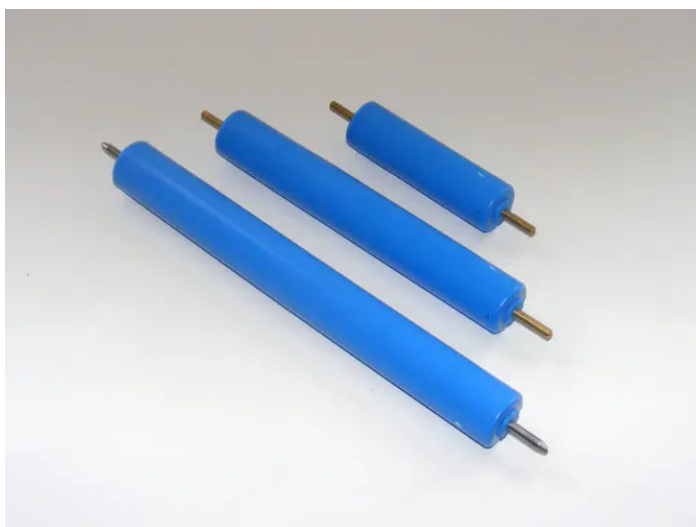

Übersicht

Pfohl Kunststoffachse für Walzen, 150 mm, G015500

Produktnummer: E671514

Optionen

Beschreibung

Die Kunststoff-Achse ist ein Ersatzteil für die Pfohl-Leimer und eignet sich zum Aufspannen der Auftragswalzen.