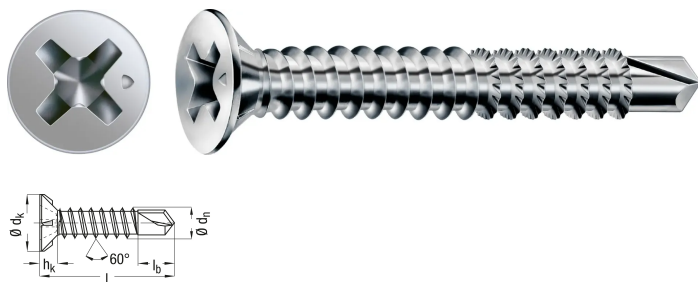

## Übersicht

### Spax FEX-A Fensterbohrschraube Ø3,9x16mm, Kreuzschlitz H2, Senkkopf, Grobgewinde, Wirox (A9J),

Produktnummer: E9551980

#### Länge

16 mm

19 mm

25 mm

32 mm

38 mm

**Gewindeart** Grobgewinde

**Schraubendurchmesser** 3,9 mm

## Beschreibung

Einsatz: Befestigung von Beschlägen an einwandigen Kunststoffprofilen mit direkt an der Verstärkungskammer anliegender Armierung Bohrspitze für optimale Bohrleistung im manuellen und automatischen Betrieb Fräsrippen erleichtern das Einsenken des Schraubenkopfes Korrosionsschutz: Äquivalent zu marktbekannten Fensterbeschlägen