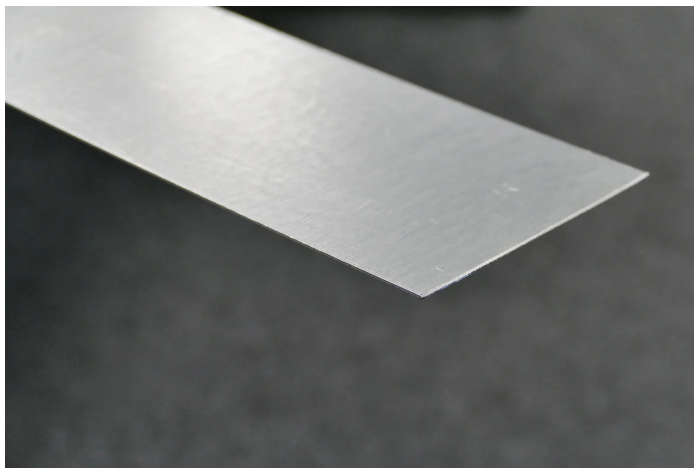

Übersicht

LIFESTYLEBOARD SPA Plattenstoßschiene, Blechstreifen, verzinkt, 3000x100x1 mm

Produktnummer: B3084276

Optionen

Beschreibung

Um einen gleichmäßigen Plattenübergang am Stoß zu gewährleisten, ist die LIFESTYLEBOARD SPA Plattenstoßschiene genau richtig.

Produktinformationen

Hinweis: Die technischen Produktdaten wurden möglicherweise mithilfe KI-gestützter Verfahren ausgelesen und generiert.

EAN	4051823049284
Hersteller-Nummer	30-PR-6790
Herstellername	MB Digitalprint
Anwendungsbereich	Innenausbau
Gewicht	2.5 kg
Länge	3000 mm
Breite	100 mm
Stärke	1 mm