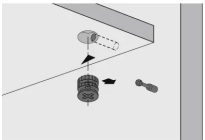

Übersicht

Hettich Rastex 15 Verbinder mit Abdeckrand vernickelt für Plattendicke 16 mm 0071948

Produktnummer: E0071948

Optionen

Beschreibung

Rastex 15 mit Abdeckrand, vernickelt, 16 mm

- Mit Anzugshilfe - Möbelseiten können so mit bis zu 4 mm Abstand zur Stirnseite des Fachbodens herangezogen werden
- Doppelte Sicherheit durch Innen- und Außenrastung - der Dübel wird immer zentrisch angezogen, ein Versetzen der Möbelteile ist somit ausgeschlossen!
- Exzenter kann mit Schlitzklinge, Kreuzschlitzklinge PZ 3 oder Sechskantschlüssel SW 4 verspannt werden
- Mit und ohne Abdeckrand, der Abdeckrand verdeckt unsaubere Bohrungen, eine zusätzliche Abdeckkappe ist nicht erforderlich
- Zinkdruckguss

Produktinformationen

Hinweis: Die technischen Produktdaten wurden möglicherweise mithilfe KI-gestützter Verfahren ausgelesen und generiert.

EAN	4023149719486
Hersteller-Nummer	71948
Herstellername	Hettich
Farbe/Oberfläche	vernickelt
Gewicht	0.0046 kg
Material	Zinkdruckguss
Mindestbodendicke	16 mm