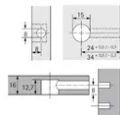

Übersicht

Hettich Rastex 15 Verbinder mit Abdeckrand vernickelt für Plattendicke 16 mm 0071948

Produktnummer: E0071948

Optionen

Beschreibung

Rastex 15 mit Abdeckrand, vernickelt, 16 mm

- Mit Anzugshilfe - Möbelseiten können so mit bis zu 4 mm Abstand zur Stirnseite des Fachbodens herangezogen werden
- Doppelte Sicherheit durch Innen- und Außenrastung - der Dübel wird immer zentrisch angezogen, ein Versetzen der Möbelteile ist somit ausgeschlossen!
- Exzenter kann mit Schlitzklinge, Kreuzschlitzklinge PZ 3 oder Sechskantschlüssel SW 4 verspannt werden
- Mit und ohne Abdeckrand, der Abdeckrand verdeckt unsaubere Bohrungen, eine zusätzliche Abdeckkappe ist nicht erforderlich
- Zinkdruckguss

Produktinformationen

Hinweis: Die technischen Produktdaten wurden möglicherweise mithilfe KI-gestützter Verfahren ausgelesen und generiert.

EAN	4023149719486
Hersteller-Nummer	71948
Herstellername	Hettich
Farbe/Oberfläche	vernickelt
Gewicht	0.0046 kg
Material	Zinkdruckguss
Mindestbodendicke	16 mm