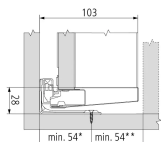

Übersicht

Blum Merivobox Schubkasten Set Höhe M NL=550 indiumgrau

Produktnummer: E9337164

Optionen

Nennlänge

270 mm

300 mm

350 mm

400 mm

450 mm

500 mm

550 mm

600 mm

Farbbezeichnung Indiumgrau

Beschreibung

- Zargen aus Stahl - Charakteristische Zargenform - Zarge innen gerade mit bündiger Abdeckkappe - Synchronisierter Schwebelauf - Front in der Halteposition einhängen und bequem aufclippen, selbst bei einem bereits eingehängtem Auszug - 3-dimensionale Fronteinstellung Set besteht aus: Zarge links/rechts BLUMOTION-Korpusschiene 40 kg Holzrückwandhalter links/rechts

Produktinformationen

Hinweis: Die technischen Produktdaten wurden möglicherweise mithilfe KI-gestützter Verfahren ausgelesen und generiert.

Marke	Blum
Farbbezeichnung	Indiumgrau
Farbton	Grau
Gewicht	3.7563 kg
Nennlänge	550 mm
Zargenhöhe [mm]	2337267 mm
geeignet für	Merivobox