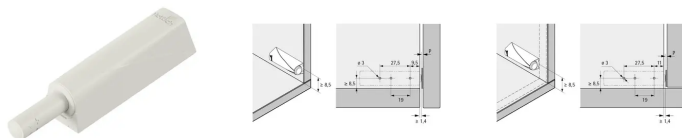

## Beschreibung

Zur Anwendung mit Automatikscharnieren Für voll vorliegende, halb vorliegende und einliegende Türen.  
Großzügiger Verstellbereich von 6 mm, Auslösehub 1,4 mm Kunststoff Set besteht aus: 1 Stück Push to open Pin 1  
Stück Adapteroberteil 1 Stück Adapterunterteil