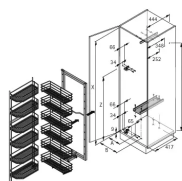

Übersicht

Hettich Hochschrank Auszugsrahmen B 412- 418 mm, H 1700 mm, silber 0070820

Produktnummer: E0070820

Optionen

Beschreibung

Auszugsrahmen 412 - 418mm, 1700mm, silber

- Schwenkauszug für Hochschränke inklusive Dämpfung Silent System
- Tür- und Auszugsregal schaffen volle Raumausnutzung
- Beim Öffnen der Tür wird das Auszugsregal nach vorne gezogen
- Enormes Stauraumangebot und übersichtliche Vorratshaltung
- Direkter Zugriff auf den gesamten Schrankinhalt
- Auch für 2-türige Hochschränke (900, 1000 und 1200 mm) ohne Mittelwand einsetzbar

Set besteht aus:

- 1 Stück Auszugsrahmen
- 1 Stück Auszugsmechanik inkl. Führungen

Produktinformationen

Hinweis: Die technischen Produktdaten wurden möglicherweise mithilfe KI-gestützter Verfahren ausgelesen und generiert.

EAN	4023149843013
Hersteller-Nummer	70820
Herstellername	Hettich
Anschlag	Ohne
Farbbezeichnung	Silber
Farbe/Oberfläche	Saphir, Chrom
Farbton	Silber
Gewicht	11 kg