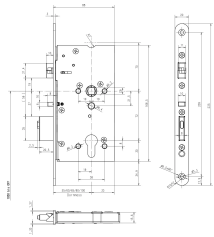

Übersicht

**Assa Abloy Mediator Vollblatttürschloss
72mm PZ Dorn 55mm, selbstverriegelnd,
DL/DR, 609-501PZ-----1**

The logo for ASSA ABLOY, featuring the words 'ASSA' and 'ABLOY' in a bold, blue, sans-serif font. The letters are closely spaced and have a slight shadow effect.

Produktnummer: E9419231

Optionen

Dornmaß in mm

55 mm

65 mm

DIN-Richtung rechts / links

Schließart

PZ

Produktinformationen

Hinweis: Die technischen Produktdaten wurden möglicherweise mithilfe KI-gestützter Verfahren ausgelesen und generiert.

EAN	4042203357518
Hersteller-Nummer	609-501PZ-----1
Herstellername	ASSA ABLOY Sicherheitstechnik Berlin
DIN-Richtung	rechts / links
Distanz	72 mm mm
Dornmaß in mm	55 mm
Gewicht	0.88 kg
Nuss	9 mm
Schließart	PZ