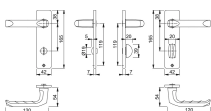

Übersicht

Hoppe Bad-Kurzschildgrt. 113/202KP London, Alu F1, Drücker/Drücker, TS=37-42 mm, 78 mm

Produktnummer: E498360

Optionen

Türstärke

37 - 42

37 - 47

Garniturtyp Kurzschildgarnitur

Lochung

BB

PZ

WC

Farbe/Oberfläche

F1 natursilber eloxiert

F2 neusilberfarbig eloxiert

F4 bronzefarbig eloxiert

DIN-Richtung Links/ Rechts

Beschreibung

Die Kurzschildgarnitur aus natursilber eloxiertem Aluminium ist für eine Türstärke von 37-42 mm geeignet und als Buntbart-, Profilzylinder- oder WC-Variante erhältlich. Alle Ausführungen werden jeweils durch eine sichtbare Verschraubung montiert. Die WC-Garnitur hat einen Badriegel zum Verschließen sowie eine rot/weiße Schauscheibe. Buntbart-, Profilzylinder- oder WC-Ausführung Aus Aluminium, natursilber eloxiert Für eine Türstärke von 37-42 mm Sichtbare Verschraubung WC-Garnitur inkl. Badriegel zum Verschließen mit Schauscheibe rot/weiß

Produktinformationen

Hinweis: Die technischen Produktdaten wurden möglicherweise mithilfe KI-gestützter Verfahren ausgelesen und generiert.

Herstellername	Hoppe
Art der Garnitur	Kurzschildgarnitur
DIN-Richtung	Links/ Rechts
Distanz	72 mm mm
Farbe/Oberfläche	F1 natursilber eloxiert
Garnitortyp	Kurzschildgarnitur
Gewicht	0.4372 kg
Klasse	Klasse 3
Lochung	WC
Modell	London
Türstärke	37 - 42