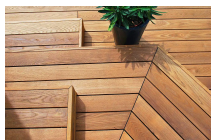

Übersicht

Terrassendiele Thermoeseche mit GRAD-Fräsung, bombiertes Profil

Produktnummer: B3096490

Optionen

Länge

2100 mm

2200 mm

2400 mm