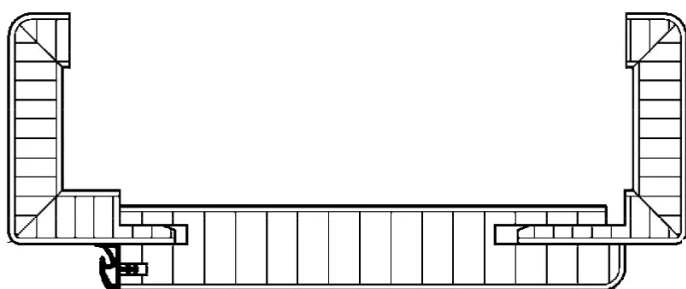

Übersicht

ASTRA Futter CPL Verkehrsweiß ähnl. RAL 9016, smart²kante-B 60, DIN Links

Produktnummer: T1096994

Optionen

DIN-Richtung

Links

Rechts

Wandstärke

80 mm

100 mm

120 mm

140 mm

150 mm

160 mm

180 mm

200 mm

220 mm

240 mm

270 mm

290 mm

Höhe 2110 mm

Breite

610 mm

735 mm

Breite	860 mm
---------------	--------