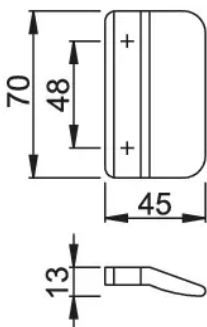

Übersicht

Hoppe Balkontürgriff K435, Graubraun, Kunststoff, 544318

Produktnummer: E421410

Optionen

Beschreibung

HOPPE-Kunststoff-Ziehgriff für Fenstertüren:

- Befestigung: verdeckt, für Mehrzweckschrauben
- Produkttyp: Ziehgriff
- Ausführung: Ziehgriff
- Material: Kunststoff
- Farbe: F8019M Graubraun matt

Produktinformationen

Hinweis: Die technischen Produktdaten wurden möglicherweise mithilfe KI-gestützter Verfahren ausgelesen und generiert.

EAN	4012789231618
Hersteller-Nummer	544318
Herstellername	Hoppe
Ausführung	Balkontürgriff
Farbe/Oberfläche	Kunststoff
Farbton	Graubraun
Gewicht	0.5 kg
Modell	K435
Schließart	nicht abschließbar