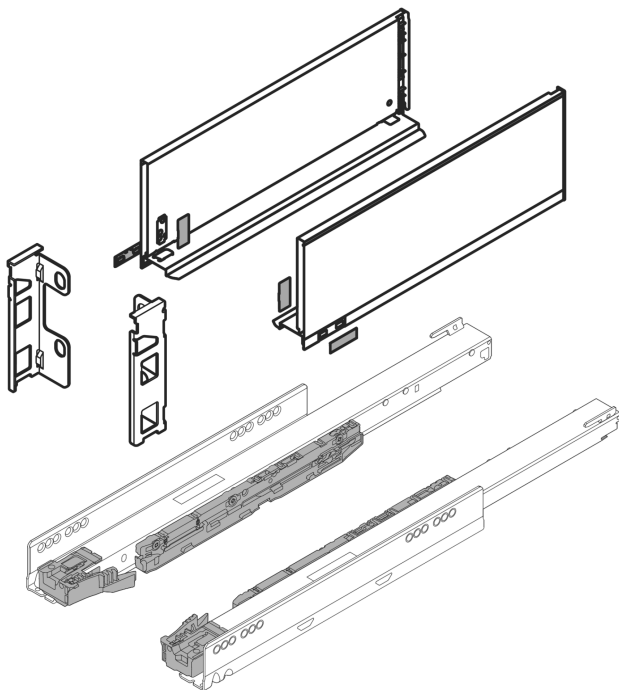

Übersicht

Blum Legrabox pure Set inox NL 270 mm, Höhe M (90,3 mm)

Produktnummer: E9363509

Optionen

Nennlänge

270 mm

300 mm

350 mm

400 mm

450 mm

500 mm

550 mm

600 mm

650 mm

Farbbezeichnung Inox

Produktinformationen

Hinweis: Die technischen Produktdaten wurden möglicherweise mithilfe KI-gestützter Verfahren ausgelesen und generiert.

Marke	Blum
Farbbezeichnung	Inox
Farbton	Grau
Gewicht	1.1548 kg
Nennlänge	270 mm
Zargenhöhe [mm]	2337267 mm
geeignet für	Legrabox