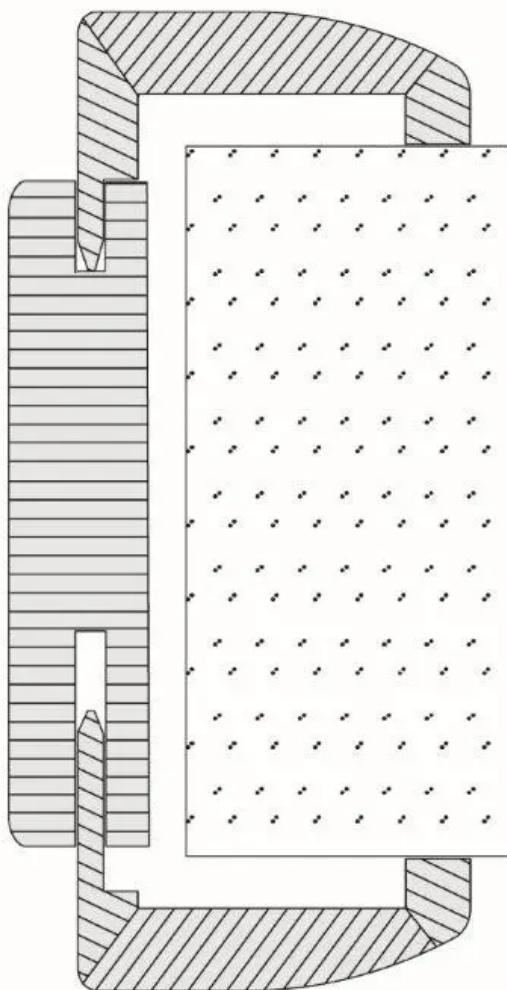

Übersicht

B-2 Durchgangsfutter Dekor weiß bombiert, Bekleidungsbreite 85 mm

Teuto

Produktnummer: T1096499

Optionen

DIN-Richtung Durchgang

Wandstärke 70 mm

Höhe 1950 mm

Breite 670 mm

Beschreibung

bombiert, Höhe 1985 mm

Produktinformationen

Hinweis: Die technischen Produktdaten wurden möglicherweise mithilfe KI-gestützter Verfahren ausgelesen und generiert.

Hersteller-Nummer	917670733
Herstellername	Teuto
DIN-Richtung	Durchgang
Falzausführung	Durchgang
Farbbezeichnung	Dekor weiß
Farbe/Oberfläche	glatt
Farbton	Weiß
Gewicht	13.7 kg
Holzart oder Optik	Uni
Höhe	1950 mm
Kantenausführung Zarge	bombiert
Material	Durchgangsfutter bombiert
Oberflächenart	Dekor
Rahmenteile	ohne
Schließblech	ohne
Wandstärke	70 mm
Zargenart	Renovierungszarge
Breite	670 mm