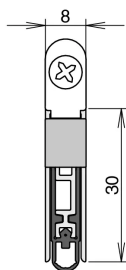

Übersicht

**Athmer Schall-Ex L-8/30 WS, 1-seitig, Nut
8x30mm, Hub 20mm, Länge 1083mm, 1-1000-
1085**

Produktnummer: E9428991

Optionen

Beschreibung

Die Türdichtung Athmer Schall-Ex L-8 / 30 WS mit einseitiger Auslösung sorgt dank robuster Innenmechanik mit Parallelauslösung für eine optimale Bodenadaptation. Das Alugehäuse der Dichtung ist für eine Nut mit den Maßen

8 x 30 mm geeignet. Die Türdichtung dichtet Spalten bis zu 20 mm ab. Das Dichtprofil ist aus selbstverlöschendem Silikon gefertigt, dadurch ist die Türdichtung nach DIN 18095 auch für Rauch- und Feuerschutztüren geeignet. Das Modell WS wird mit stirnseitigen Befestigungswinkeln fixiert. • Automatisch absenkbar Türdichtung • einseitige Auslösung mit optimaler Boden Anpassung • Dichtprofil aus selbstverlöschendem Silikon • nach DIN 18095 geeignet für Rauch- und Feuerschutztüren • Montage mit stirnseitigen Befestigungswinkeln • Dichtet Spalten bis 20 mm ab

Produktinformationen

Hinweis: Die technischen Produktdaten wurden möglicherweise mithilfe KI-gestützter Verfahren ausgelesen und generiert.

EAN	4054497982659
Hersteller-Nummer	1-1000-1085
Herstellername	Athmer
Anwendung	einnuten
Befestigung	einnuten
Gewicht	0.379 kg
Länge	1083 mm
Montage	einnuten
Stärke	8 mm