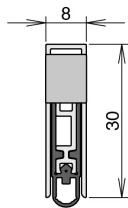

Übersicht

**Athmer Schall-Ex L-8/30 WS, 1-seitig, Nut
8x30mm, Hub 20mm, Länge 1083mm, 1-1000-
1085**

Produktnummer: E9428991

Optionen

Beschreibung

Die Türdichtung Athmer Schall-Ex L-8 / 30 WS mit einseitiger Auslösung sorgt dank robuster Innenmechanik mit Parallelauslösung für eine optimale Bodenadaptation. Das Alugehäuse der Dichtung ist für eine Nut mit den Maßen

8 x 30 mm geeignet. Die Türdichtung dichtet Spalten bis zu 20 mm ab. Das Dichtprofil ist aus selbstverlöschendem Silikon gefertigt, dadurch ist die Türdichtung nach DIN 18095 auch für Rauch- und Feuerschutztüren geeignet. Das Modell WS wird mit stirnseitigen Befestigungswinkeln fixiert. • Automatisch absenkbar Türdichtung • einseitige Auslösung mit optimaler Boden Anpassung • Dichtprofil aus selbstverlöschendem Silikon • nach DIN 18095 geeignet für Rauch- und Feuerschutztüren • Montage mit stirnseitigen Befestigungswinkeln • Dichtet Spalten bis 20 mm ab

Produktinformationen

Hinweis: Die technischen Produktdaten wurden möglicherweise mithilfe KI-gestützter Verfahren ausgelesen und generiert.

EAN	4054497982659
Hersteller-Nummer	1-1000-1085
Herstellername	Athmer
Anwendung	einnuten
Befestigung	einnuten
Gewicht	0.379 kg
Länge	1083 mm
Montage	einnuten
Stärke	8 mm