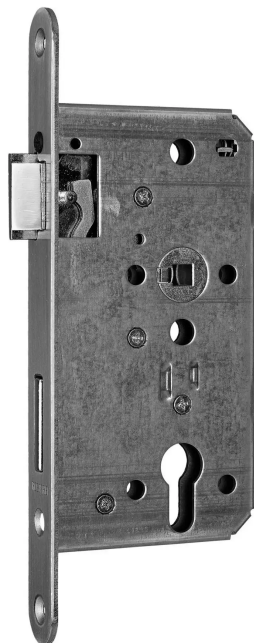

# BMH Behördenschloss PZW 55/72/8mm, Klasse 4, DIN Rechts, Stulp 24x235x3mm, rund, Edelstahl

Produktnummer: E9448767

### Optionen

**Dornmaß in mm** 55 mm

### DIN-Richtung

Links

Rechts

**Schließart** PZW

**Stulpbreite** 24 mm

## Produktinformationen

**Hinweis:** Die technischen Produktdaten wurden möglicherweise mithilfe KI-gestützter Verfahren ausgelesen und generiert.

|                          |               |
|--------------------------|---------------|
| <b>EAN</b>               | 4060473063908 |
| <b>Hersteller-Nummer</b> | 0450.000062   |
| <b>Herstellername</b>    | BMH           |
| <b>DIN-Richtung</b>      | Rechts        |
| <b>Distanz</b>           | 72 mm mm      |
| <b>Dornmaß in mm</b>     | 55 mm         |
| <b>Farbe/Oberfläche</b>  | Edelstahl     |
| <b>Gewicht</b>           | 0.5 kg        |
| <b>Klasse</b>            | Klasse 4      |
| <b>Nuss</b>              | 8 mm          |
| <b>Schließart</b>        | PZW           |
| <b>Stulp-Länge</b>       | 235 mm        |
| <b>Stulpbreite</b>       | 24 mm         |
| <b>Stulpform</b>         | rund          |