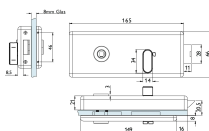

### **Hermat WC-Glastürbeschlag Genova 6080, Eckig, Rot/Weiß Anzeige, mit Knebel, Edelstahl matt, 43765**

Produktnummer: E9457964

## Beschreibung

Der eckige Glastürbeschlagsatz Genova von Hermat ist aus mattem Edelstahl gefertigt und als PZ-, BB- oder WC-Variante mit Anzeige rot/weiß erhältlich sowie als unverschließbares Modell ohne Lochung. Der Schlosskasten ist mit einer Flüsterfalle sowie einer Doppelklemmnuss ausgestattet. Die Beschläge kommen inklusive passendem Bandpaar, außerdem ist ein Ergänzungssatz für zweiflügelige Türen erhältlich. Glastürbeschlagsatz inklusive Bandpaar Edelstahl mit matter Oberfläche Als PZ-, BB- oder WC-Variante sowie unverschließbar Mit Flüsterfalle ausgestattet Auch als Ergänzungssatz für zweiflügelige Türen

## Produktinformationen

**Hinweis:** Die technischen Produktdaten wurden möglicherweise mithilfe KI-gestützter Verfahren ausgelesen und generiert.

<b>EAN</b>	4030755437659
<b>Hersteller-Nummer</b>	43765
<b>Herstellername</b>	Hermat
<b>Art der Garnitur</b>	Glastürbeschlagsatz
<b>Ausführung</b>	Beschlagset eckig
<b>Bemerkung</b>	WC - Schloßset
<b>DIN-Richtung</b>	rechts / links
<b>Farbe/Oberfläche</b>	Edelstahl matt
<b>Gewicht</b>	1.7 kg
<b>Lochung</b>	WC
<b>Material</b>	Edelstahl
<b>Modell</b>	Genova
<b>Schließart</b>	WC
<b>Türstärke</b>	8 - 10
<b>Türtyp</b>	Ganzglastür
<b>Türwerkstoff</b>	Glas