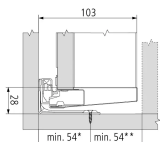

Übersicht

Blum Merivobox Schubkasten Set Höhe M NL=600 seidenweiß

Produktnummer: E9317166

Optionen

Nennlänge

270 mm

300 mm

350 mm

400 mm

450 mm

500 mm

550 mm

600 mm

Farbbezeichnung Seidenweiß

Beschreibung

- Zargen aus Stahl - Charakteristische Zargenform - Zarge innen gerade mit bündiger Abdeckkappe - Synchronisierter Schwebelauf - Front in der Halteposition einhängen und bequem aufclippen, selbst bei einem bereits eingehängtem Auszug - 3-dimensionale Fronteinstellung Set besteht aus: Zarge links/rechts BLUMOTION-Korpusschiene 40 kg Holzurückwandhalter links/rechts

Produktinformationen

Hinweis: Die technischen Produktdaten wurden möglicherweise mithilfe KI-gestützter Verfahren ausgelesen und generiert.

Marke	Blum
Farbbezeichnung	Seidenweiß
Farbton	Weiß
Gewicht	4.0886 kg
Nennlänge	600 mm
Zargenhöhe [mm]	2337267 mm
geeignet für	Merivobox