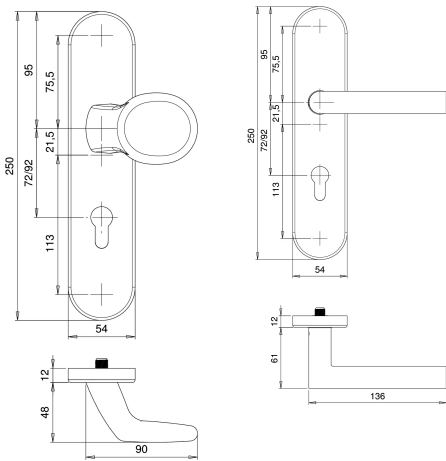

Optionen

Beschreibung

Mit einer natursilber eloxierten Alu-Oberfläche der Klasse F1 bietet die EDI 8743 Aluminium-Schutzgarnitur verlässlichen Schutz vor Feuchtigkeit. Der Schild ohne Zylinderabdeckung mit Oval-Drücker in L-Form verfügt über eine Lochung für Profilzylinder-Schlösser. Diese werden durch das eloxierte Aluminium vor Regen und Schnee und