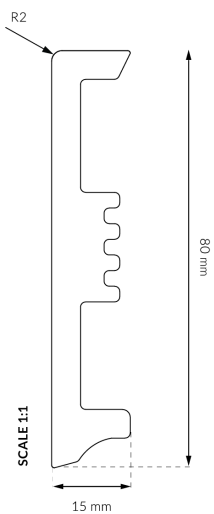

Übersicht

Arbiton Sockelleiste Lisboa Eiche 285 passend zu Dekor: Sierra Eiche CAA 154

Ewifoam

Produktnummer: B3036073

Optionen

Länge 2200 mm

Dekor Lisboa Eiche

Breite 80 mm

Stärke 15 mm

Beschreibung

Die Arbiton Sockelleisten verbinden modernes Design mit robuster Alltagstauglichkeit. Sie sind farblich auf den Designböden von Arbiton abgestimmt und runden das Gesamtbild perfekt ab. Alle Leisten sind PVC-frei – für ein sicheres und nachhaltiges Zuhause. Sie lassen sich einfach und problemlos mit Klebstoff befestigen und sind zu 100% Wasserbeständig. Produkteigenschaften: • Abmessung: 80 x 15 mm • 100 % Wasserbeständig – ideal auch für Feuchträume • Besonders stoßfest – langlebig und zuverlässig • Einfache Montage – schnell mit Klebstoff angebracht

Produktinformationen

Hinweis: Die technischen Produktdaten wurden möglicherweise mithilfe KI-gestützter Verfahren ausgelesen und generiert.

EAN	5905167867150
Hersteller-Nummer	5905167867150
Herstellername	Ewifoam
Marke	Arbiton
Anwendungsbereich	Innenausbau
Dekor	Lisboa Eiche
Dekornummer	285
Gewicht	0,96 kg
Holzart oder Optik	Eiche
Länge	2200 mm
Profil	eckig
Trägermaterial	Kunststoff
Ummantelung	foliert
Breite	80 mm
Stärke	15 mm