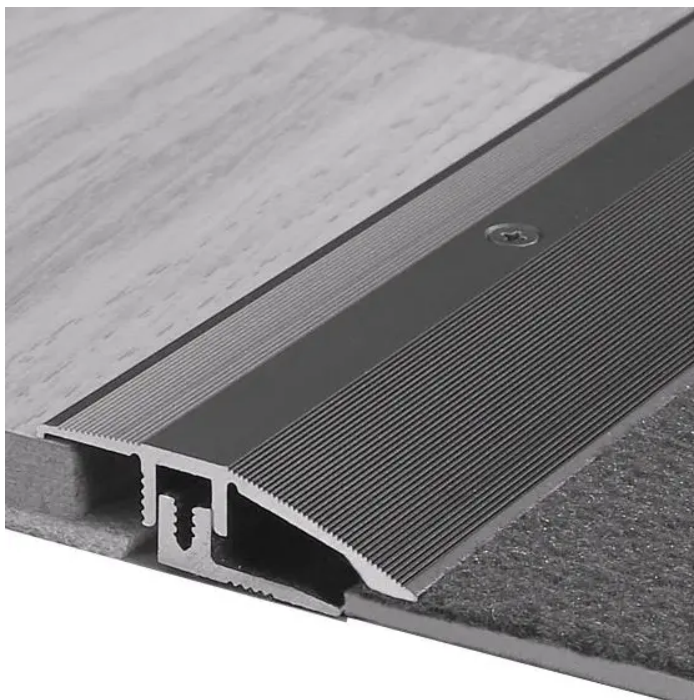

Übersicht

Anpassungsprofil Typ 386 L/P, Alu eloxiert sand, Verstellfunktion 7-15 mm, für Laminat & Parkett

Hamberger

Produktnummer: B40022

Optionen

Länge

900 mm

2700 mm

Veredelung Aluminium eloxiert sand

Breite 44 mm

Beschreibung

Mit einem Anpassungsprofil lassen sich harmonische Übergänge zwischen den Räumen bilden.

Produktinformationen

Hinweis: Die technischen Produktdaten wurden möglicherweise mithilfe KI-gestützter Verfahren ausgelesen und generiert.

EAN	4028377051391
Hersteller-Nummer	404522
Herstellername	Hamberger
Anwendungsbereich	Innenbereich
Farbton	Beige
Gewicht	2,7 kg
Länge	2700 mm
Material	Aluminium
Veredelung	Aluminium eloxiert sand
Breite	44 mm