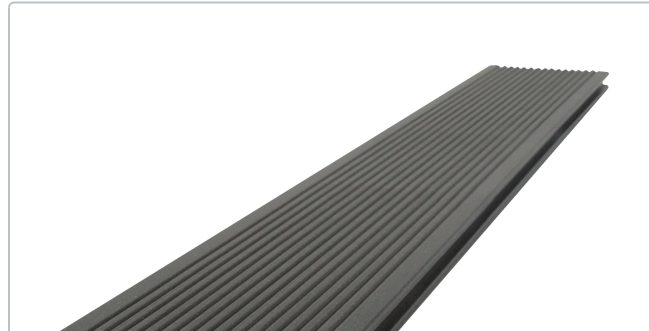

### Farbbezeichnung

Braun

Grau

Titangrau

## Produktinformationen

**Hinweis:** Die technischen Produktdaten wurden möglicherweise mithilfe KI-gestützter Verfahren ausgelesen und generiert.

<b>Herstellername</b>	NATURinFORM
<b>Anwendungsbereich</b>	Außenbereich , Garten und Terrasse
<b>Farbbezeichnung</b>	Braun
<b>Farbton</b>	Braun
<b>Gewicht</b>	8 kg
<b>Holzzertifizierung</b>	100% PEFC
<b>Länge</b>	4000 mm
<b>Material</b>	WPC
<b>Nachhaltigkeit</b>	4000
<b>Profil</b>	einseitig geriffelt einseitig Blockstreifen
<b>Breite</b>	139 mm
<b>Stärke</b>	21 mm