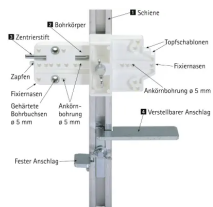

Übersicht

Hettich Bohrlehre Exakta verstellbarer Anschlag 0073788

Produktnummer: E0073788

Optionen

Beschreibung

Verstellbarer Anschlag

- Praktisch bei kleinen Möbelserien, Musterbau und Objektausstattung
- Für mehr Genauigkeit und rationelle Fertigung
- Einsatzbereiche:
 - zum Bohren für Bohrungen ø 5 mm im System 32
 - zum Ankerbohren von Bohrungen für Scharniere und Montageplatten
 - zum Ankerbohren von Bohrungen für Verbindungsbeschläge VB 18 / 19 / 20 / 21 / 35 / 36, Rastex 15
- Zubehör HSS-Spiralbohrer bitte separat bestellen