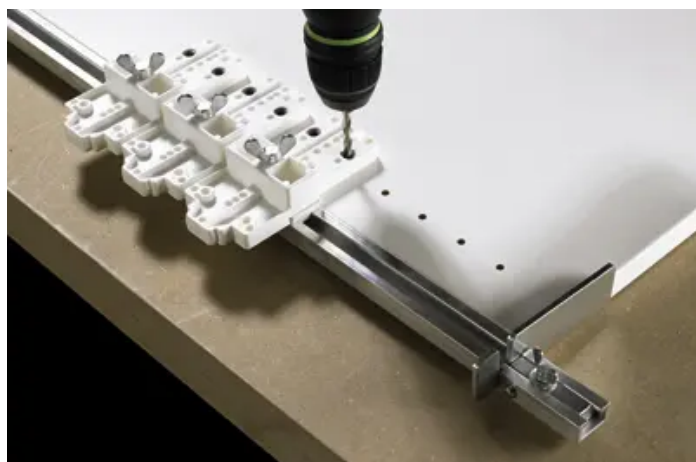

Übersicht

Hettich Bohrlehre Exakta verstellbarer Anschlag 0073788

Produktnummer: E0073788

Optionen

Beschreibung

Verstellbarer Anschlag

- Praktisch bei kleinen Möbelserien, Musterbau und Objektausstattung
- Für mehr Genauigkeit und rationelle Fertigung
- Einsatzbereiche:
 - zum Bohren für Bohrungen ø 5 mm im System 32
 - zum Ankerbohren von Bohrungen für Scharniere und Montageplatten
 - zum Ankerbohren von Bohrungen für Verbindungsbeschläge VB 18 / 19 / 20 / 21 / 35 / 36, Rastex 15
- Zubehör HSS-Spiralbohrer bitte separat bestellen