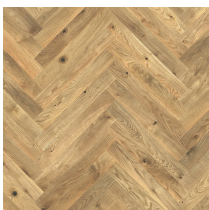

### 2-Schicht Parkett Eiche Objekt lackiert, rechte & linke Stäbe, Nutzschicht ca. 3,6 mm, 600x120x11mm,

Produktnummer: B3025389