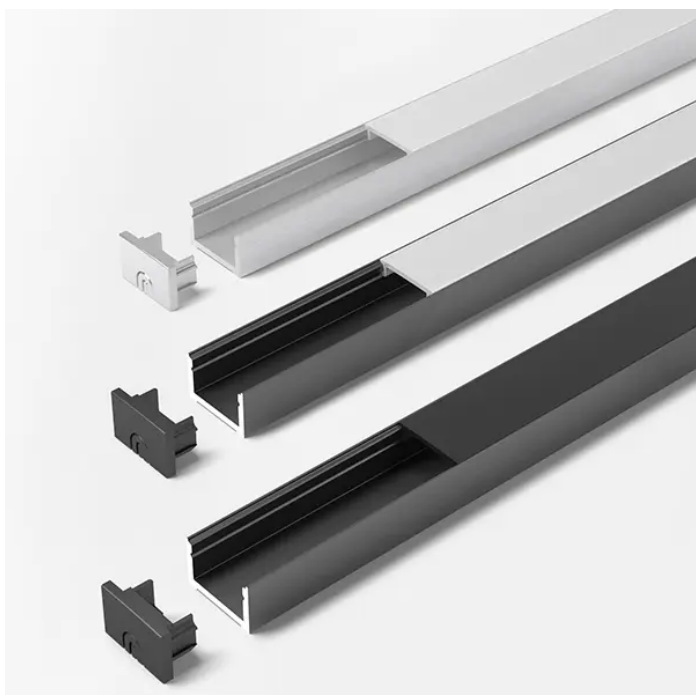

# ChannelLine D2 Alu opal L=2500 Alu- und Abdeckprofil, 5587051

Produktnummer: E930000230

## Beschreibung

Produktvorteile • Hochwertiges tiefes Ein- Aufbauprofil • Zum flächenbündigen Einlassen • Abdeckung von oben aufsteckbar oder seitlich einschiebbar Produkteigenschaft • Homogene Lichtlinie mit Versa Inside ab 120 LED/m bei opaler Abdeckung • Breiter Abstrahlwinkel von ca. 90° • Flächenbündig in Oberböden • Nachrüsten in Nischen • für Spiegelrahmenbeleuchtung