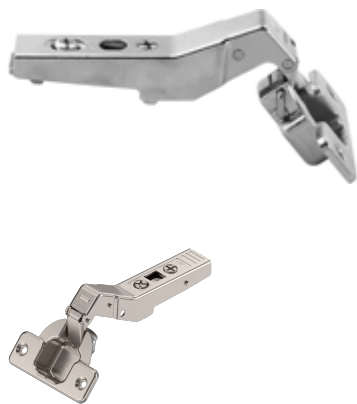

# Blum Clip top +45° Winkelscharnier 95° halbaufschlagend, ohne Feder, Topf: Schrauben, vernickelt

Blum

Produktnummer: E9332552

#### Anschlag

aufschlagend

halb aufschlagend

max. aufschlagend

**Topfmontage** anschrauben

**Schließeigenschaft** ohne Feder

## Beschreibung

- Für Eckschränke mit zurückgesetzten Fronten
- CLIP top BLUMOTION mit integrierter BLUMOTION (mit Deaktivierung)
- CLIP top ohne Schließautomatik (Feder)
- Winkelscharnier +45° I
- Öffnungswinkel 95°
- 3-dimensionale Fronteinstellung
- Komfortable Tiefeneinstellung über Gewindeschnecke
- Werkzeuglose Montage und Demontage der Front am Korpus
- Bei INSERTA zusätzlich werkzeuglose Montage des Topfes

## Produktinformationen

**Hinweis:** Die technischen Produktdaten wurden möglicherweise mithilfe KI-gestützter Verfahren ausgelesen und generiert.

<b>EAN</b>	9002617694222
<b>Hersteller-Nummer</b>	78A9658.T (7656103)
<b>Herstellername</b>	Blum
<b>Marke</b>	Blum
<b>Anschlag</b>	halb aufschlagend
<b>Bemerkung</b>	halb aufschlagend
<b>Farbe/Oberfläche</b>	vernickelt
<b>Gewicht</b>	0.0812 kg
<b>Montage</b>	zum Anschrauben
<b>Schließeigenschaft</b>	ohne Feder
<b>Topfmontage</b>	anschrauben
<b>Öffnungswinkel</b>	95° °