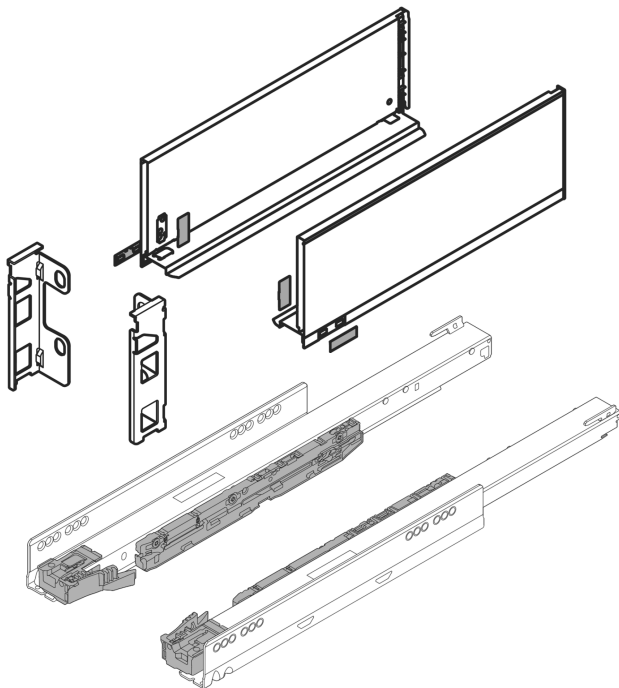

## Übersicht

# Blum Legrabox pure Set carbonschwarz matt NL 450 mm, Höhe F (239,9 mm)

Produktnummer: E9306521

#### Nennlänge

400 mm

450 mm

500 mm

550 mm

600 mm

650 mm

**Farbbezeichnung** Carbonschwarz