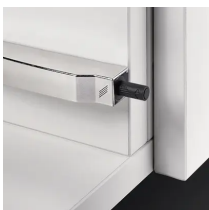

## Beschreibung

Designadapter, vernickelt

- Hochwertiger Designadapter zur Aufwertung des Möbelprogramms
- Zur Kombination mit Einbohrvarianten Push to open Pin und Push to open Magnet
- Push to open Einbohrpatrone ist separat zu bestellen

- Für voll vorliegende, halb vorliegende und einliegende Türen
- Material Befestigungsgehäuse Kunststoff anthrazit
- Material Gehäuse Zinkdruckguss vernickelt