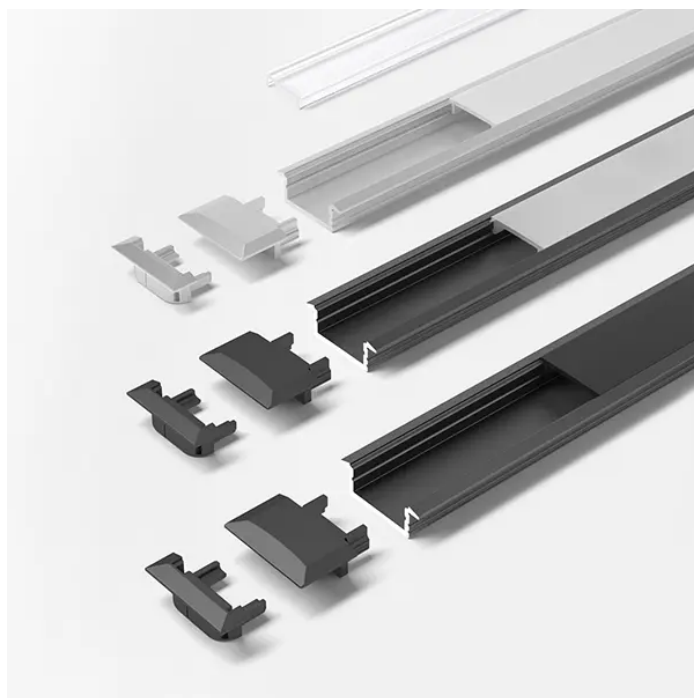

Übersicht

ChannelLine C Alu 300 mm Profil ohne Abdeckung, einzeln verpackt 5000301

Produktnummer: E9307729

Optionen

Beschreibung

Musterstück 300mm Produktvorteile Hochwertiges flaches Einbauprofil Mit filigranem Profilsteg Abdeckung von oben aufsteckbar oder seitlich einschiebbar Produkteigenschaft Neue opale Abdeckung - 30 % mehr Licht und geringe Veränderung der Lichtfarbe Homogene Lichtlinie mit Versa Inside ab 160 LED/m Breiter Abstrahlwinkel von ca. 110° Anwendung Schrankinnenbeleuchtung im Boden Küchennische oder -oberboden Regale Bestellhinweis Verwendung von Einspeisern und Verbindern im Profil möglich Zur Steigerung der Leuchtkraft können zwei Versa Inside nebeneinander eingeklebt werden Auswahlhilfe siehe ChannelLine-Übersicht Empfohlen für: Versa Inside 120 Versa Inside 160 Versa Linear

Produktinformationen

Hinweis: Die technischen Produktdaten wurden möglicherweise mithilfe KI-gestützter Verfahren ausgelesen und generiert.

EAN	4250985913369
Hersteller-Nummer	5000301
Herstellername	Halemeier
Farbe/Oberfläche	Aluminium/Opal
Gewicht	1 kg
Lichtfarbe	Neutralweiß
Material	Aluminium
Nennlänge	300 mm