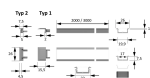

Übersicht

ChannelLine C Alu 300 mm Profil ohne Abdeckung, einzeln verpackt 5000301

Produktnummer: E9307729

Optionen

Beschreibung

Musterstück 300mm Produktvorteile Hochwertiges flaches Einbauprofil Mit filigranem Profilsteg Abdeckung von oben aufsteckbar oder seitlich einschiebbar Produkteigenschaft Neue opale Abdeckung - 30 % mehr Licht und geringe Veränderung der Lichtfarbe Homogene Lichtlinie mit Versa Inside ab 160 LED/m Breiter Abstrahlwinkel von ca. 110° Anwendung Schrankinnenbeleuchtung im Boden Küchennische oder -oberboden Regale Bestellhinweis Verwendung von Einspeisern und Verbindern im Profil möglich Zur Steigerung der Leuchtkraft können zwei Versa Inside nebeneinander eingeklebt werden Auswahlhilfe siehe ChannelLine-Übersicht Empfohlen für: Versa Inside 120 Versa Inside 160 Versa Linear

Produktinformationen

Hinweis: Die technischen Produktdaten wurden möglicherweise mithilfe KI-gestützter Verfahren ausgelesen und generiert.

EAN	4250985913369
Hersteller-Nummer	5000301
Herstellername	Halemeier
Farbe/Oberfläche	Aluminium/Opal
Gewicht	1 kg
Lichtfarbe	Neutralweiß
Material	Aluminium
Nennlänge	300 mm