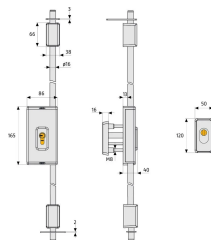

Übersicht

Abus Türstangenschloss TSS550 W/S, mit EC550, weiß/außen silber

Produktnummer: E9492936

ZEG Zentraleinkauf Holz +
Kunststoff eG
Rufold-Diesel-Straße 1
70806 Kornwestheim

Telefon: +49 7154 8030-0
E-Mail: info@zeg-holz.de

Optionen

Beschreibung

Das Tür-Stangenschloss ABUS TSS 550 eignet sich insbesondere für die sicherheitstechnische Nachrüstung von Türen im Altbau. Die robuste Stange mit individuell einstellbarem Stangenverlauf und 28 mm Stangenausschluss kann die Tür über die gesamte Höhe (bis 2,75 m) zusätzlich schützen bei Türstärken von 33 bis 104 mm. Dazu nutzt das Stangenschloss die Hohlriegeltechnik mit gehärteten Sägeschutz-Stopfen. Das gesamte Stangenschloss ist als Set erhältlich, mit Zylinderabdeckung oder ohne. Darüber hinaus können das Stangenset, der Schließkasten und die Bodenhülsen auch separat bestellt werden. Einstellbarer Stangenverlauf 28 mm Stangenausschluss Für Türen bis 2,75 m Höhe Hohlriegeltechnik & Sägeschutz-Stopfen Wahlweise mit Zylinderabdeckung

Produktinformationen

Hinweis: Die technischen Produktdaten wurden möglicherweise mithilfe KI-gestützter Verfahren ausgelesen und generiert.

EAN	4003318002342
Hersteller-Nummer	00234
Herstellername	ABUS
Farbe/Oberfläche	Silber
Gewicht	4.2 kg