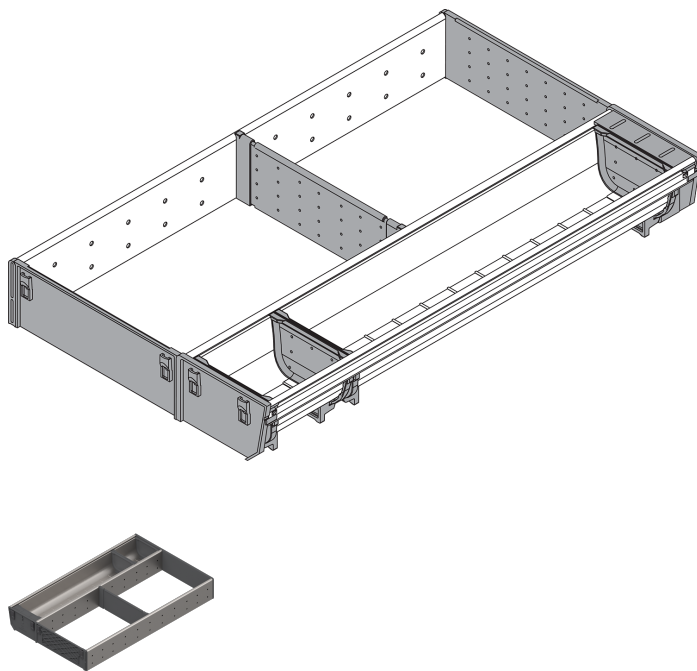

# Blum Orga-Line Kombi-Set für Tandembox Antaro Schubkasten, NL 500 mm, Breite 289 mm, ZSI.500KI3N

Produktnummer: E9303117

#### Nennlänge

450 mm

500 mm

550 mm