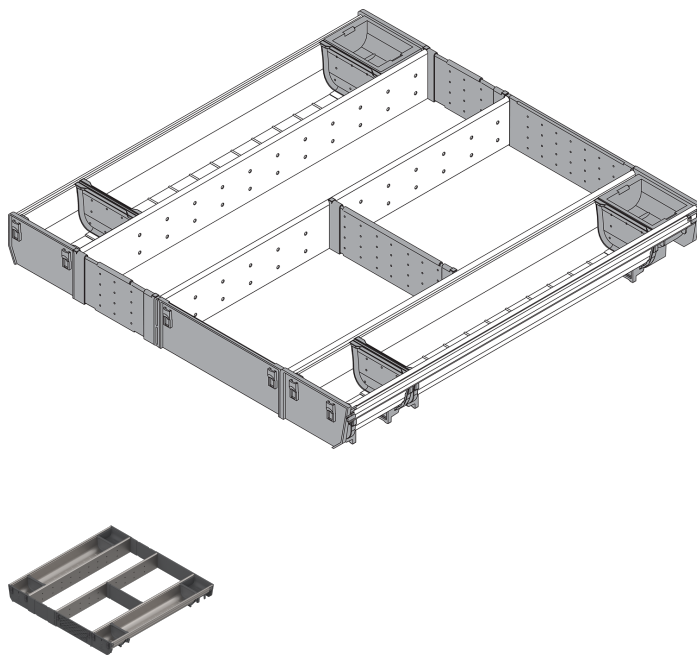

# Blum Orga-Line Universaleinsatz für Tandembox Antaro Schubkasten, NL 550 mm, Korpusbreite 600 mm

Produktnummer: E9383143

#### Nennlänge

450 mm

500 mm

550 mm