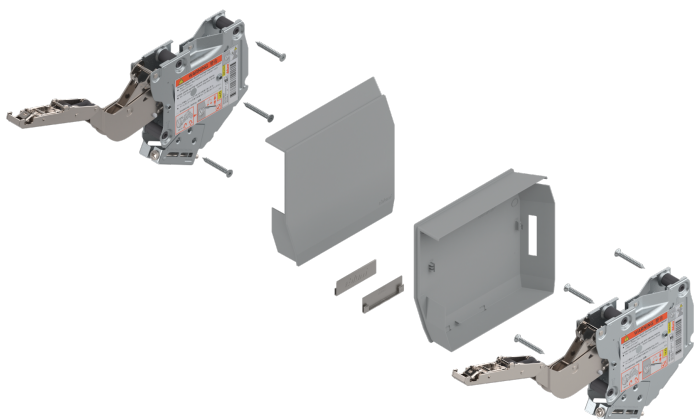

# Blum Aventos HK-S Hochklappe, Kraftspeicher Tip-On, LF=400-1000 (bei 2 Stück) inkl. Abdeckkappen

Produktnummer: E9321008

## Produktinformationen

**Hinweis:** Die technischen Produktdaten wurden möglicherweise mithilfe KI-gestützter Verfahren ausgelesen und generiert.

<b>EAN</b>	9009494430127
<b>Hersteller-Nummer</b>	20K2C00T06 (6990853)
<b>Marke</b>	Blum
<b>Gewicht</b>	0.065 kg
<b>Leistungsfaktor</b>	400-1000
<b>Öffnungswinkel</b>	2332521 °