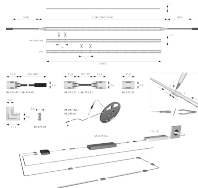

Übersicht

Versa Linear 600 12VDC mw L=1,2m 6W/m LTG 2x1,8m M1, 5603832

Produktnummer: E930000312

Optionen

Beschreibung

Produktvorteile • Perfekte Ergebnisse auch in flachen Profilen • Speziell für Akzentbeleuchtung geeignet • Besonders gleichmäßige, homogene Leuchtfläche Produkteigenschaft • MultiWhite • Farbgleichmäßigkeit so gut wie bei Versa Inside • Durch weiße Beschichtung keine Lichtpunkte im Profil sichtbar • Beidseitige Zuleitung (ein Schnitt, zwei Leuchten), siehe Zeichnung • Geeignet für Anwendungen, bei denen die Lichtquelle sichtbar ist • Ideal

über spiegelnden Oberflächen • Speziell für flache ChannelLine Profile

Produktinformationen

Hinweis: Die technischen Produktdaten wurden möglicherweise mithilfe KI-gestützter Verfahren ausgelesen und generiert.

EAN	4250985917671
Hersteller-Nummer	5603832
Herstellername	Halemeier
Farbe/Oberfläche	Weiß
Farbton	Weiß
Gewicht	0.068 kg
Leistung je Leuchte [W]	6 W
Lichtfarbe	Multiweiß
Nennlänge	1200 mm
Nennspannung [V]	12 V