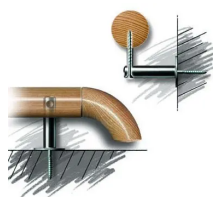

##### Länge

2000 mm

2500 mm

3000 mm

3500 mm

4000 mm

**Stärke** 42 mm

## Beschreibung

Handläufe sind eine profilierte oder runde Festhalte- und Führungsmöglichkeit in Griffhöhe. Sie haben meist eine Form von Stangen, Schienen oder Leisten. Unser Handlaufsystem bietet die Handläufe in Buche und Eiche an mit den Oberflächen roh/roh geschliffen/gedämpft roh sowie lackiert/lackiert geschliffen/gedämpft lackiert.