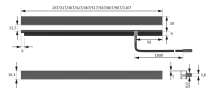

Übersicht

HandleLine i multiweiß, black, dark, L=267 mm12VDC, max. 2,4W, 2m Ltg. sw mit M15575321

Produktnummer: E9327785

Optionen

Beschreibung

Produktvorteile • Hochwertige Aluminiumprofileuchte • Individuell kürzbar • Griffleiste und Nischenbeleuchtung in einem Profil vereint Produkteigenschaft • Passt perfekt an 16 mm Böden und Wände • Bei direktem Anschluss an ein EVG ist die Lichtfarbe XtraWarmWeiß (2700K) • Grifflose Fronten in der Küche • für Hängeschränk mit Tür Technische Details: Leuchtyp: LED-Einbauleuchte Beleuchtungsart: Funktionsbeleuchtung Oberfläche: Schwarz Betriebsspannung: 12 Volt DC Lichtfarbe: MultiWhite Farbwiedergabe: RA >90; R9 >60 Lichtstrom: 560 lm/m Effizienz Leuchte: 60 lm/W Effizienz Lichtquelle: 90 lm/W Lebensdauer: 40.000 h (L70) Leistungsaufnahme: siehe Bestelltabelle Dimmbar: Ja/PWM/Smart.home Ausstrahlungswinkel: 90° Halbwertswinkel: 60° Kennzeichen: c X 3 M Schutzart: IP 20 Zuleitung: 1900 mm Steckverbindung: LED-Mini Steckverbindung M1 Anschluss an: LED-Vorschaltgerät MultiWhite Steuergerät

Produktinformationen

Hinweis: Die technischen Produktdaten wurden möglicherweise mithilfe KI-gestützter Verfahren ausgelesen und generiert.

EAN	4250985911976
Hersteller-Nummer	5575321
Herstellername	Halemeier
Farbe/Oberfläche	schwarz
Farbton	Schwarz
Gewicht	1 kg
Lichtfarbe	Multiweiß
Nennlänge	267 mm
Nennspannung [V]	12 V