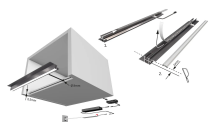

Übersicht

HandleLine i multiweiß, black, dark, L=267 mm12VDC, max. 2,4W, 2m Ltg. sw mit M15575321

Produktnummer: E9327785

Optionen

Beschreibung

Produktvorteile • Hochwertige Aluminiumprofileuchte • Individuell kürzbar • Griffleiste und Nischenbeleuchtung in einem Profil vereint Produkteigenschaft • Passt perfekt an 16 mm Böden und Wände • Bei direktem Anschluss an ein EVG ist die Lichtfarbe XtraWarmWeiß (2700K) • Grifflose Fronten in der Küche • für Hängeschränk mit Tür Technische Details: Leuchtyp: LED-Einbauleuchte Beleuchtungsart: Funktionsbeleuchtung Oberfläche: Schwarz Betriebsspannung: 12 Volt DC Lichtfarbe: MultiWhite Farbwiedergabe: RA >90; R9 >60 Lichtstrom: 560 lm/m Effizienz Leuchte: 60 lm/W Effizienz Lichtquelle: 90 lm/W Lebensdauer: 40.000 h (L70) Leistungsaufnahme: siehe Bestelltabelle Dimmbar: Ja/PWM/Smart.home Ausstrahlungswinkel: 90° Halbwertswinkel: 60° Kennzeichen: c X 3 M Schutzart: IP 20 Zuleitung: 1900 mm Steckverbindung: LED-Mini Steckverbindung M1 Anschluss an: LED-Vorschaltgerät MultiWhite Steuergerät

Produktinformationen

Hinweis: Die technischen Produktdaten wurden möglicherweise mithilfe KI-gestützter Verfahren ausgelesen und generiert.

EAN	4250985911976
Hersteller-Nummer	5575321
Herstellername	Halemeier
Farbe/Oberfläche	schwarz
Farbton	Schwarz
Gewicht	1 kg
Lichtfarbe	Multiweiß
Nennlänge	267 mm
Nennspannung [V]	12 V