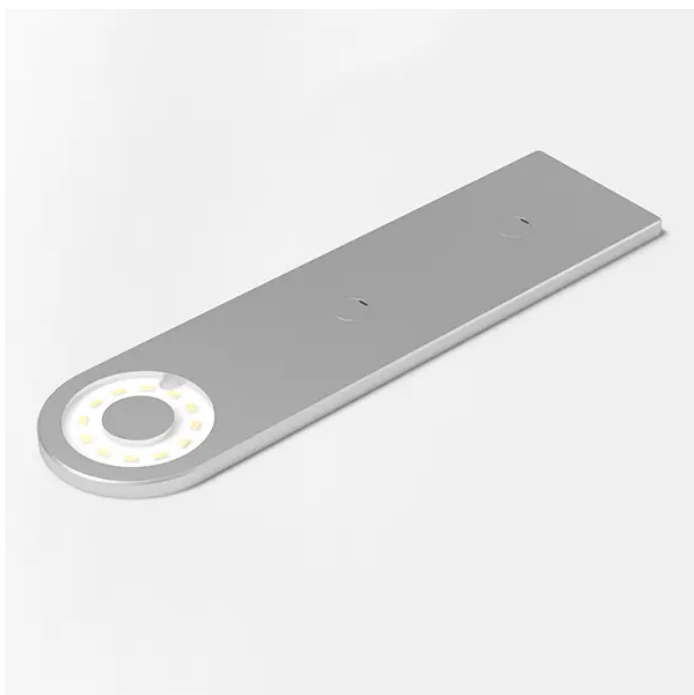

Übersicht

LED AddLite neutralweiß, Aluminium12VDC, 2.4W, 1.8m Ltg. M13424601

Produktnummer: E9317679

Optionen

Beschreibung

Technische Details Betriebsspannung: 12 Volt DC Energieeffizienzklasse: Dieses Produkt enthält eine Lichtquelle der Energieeffizienzklasse E Zusammensetzbar: Nein Prüf Kennzeichen: Oberfläche: Aluminium Betriebsstrom: 12 Volt DC dimmbar: Ja Schutzart: IP 20 Zuleitung: 1800 mm Steckverbindung Zuleitung: M1 Leuchtentyp: Anbauleuchte Beleuchtungsart: Funktionsbeleuchtung Lichtfarbe: NeutralWeiß Farbwiedergabe RA Index: 80 Lichtstrom: 170

Lm/W Effizienz Leuchte: 70 lm/W Effizienz Lichtquelle: 90 lm/W Lebensdauer: 40.000 h/70% Leistungsaufnahme: 2.4 W Ausstrahlungswinkel: 90° Halbwertwinkel: 60° Anschluss an: LED-Vorschaltgerät

Produktinformationen

Hinweis: Die technischen Produktdaten wurden möglicherweise mithilfe KI-gestützter Verfahren ausgelesen und generiert.

EAN	4250985914649
Hersteller-Nummer	3424601
Herstellername	Halemeier
Farbe/Oberfläche	Aluminium
Farbton	Silber
Gewicht	1 kg
Leistung je Leuchte [W]	2.4 W
Lichtfarbe	Neutralweiß
Nennlänge	1800 mm