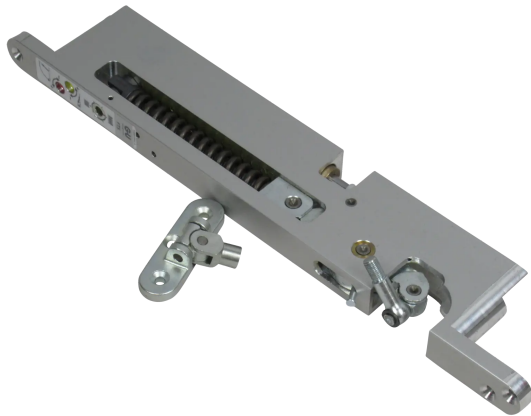

Übersicht

GU Falztürschließer FTS 24

Gretsch-Unitas

Produktnummer: E9434932

Optionen

Beschreibung

Der GU Falztürschließer von BKS ist für den verdeckten Einbau in der Türfalz von Innentüren konzipiert. Diese Art von Türschließern ist für alle einflügeligen Türformen im Innenbereich anwendbar, auch für Rund-, Flach- und Spitzbogentüren. Durch den verdeckten Einbau in der Türfalz benötigt der Schließer keine Beschläge und ist damit praktisch unsichtbar. Die Schließgeschwindigkeit und der Endschlag können unkompliziert eingestellt werden. Der Falztürschließer FTS20 ist für ein Türgewicht von bis zu 80 kg geeignet, der FTS24 für bis zu 140 kg. Für verdeckte Montage im Türfalz Schließgeschwindigkeit und Endschlag einstellbar Für alle einflügeligen Türen Auch für Rund-, Flach- und Spitzbogentüren

Produktinformationen

Hinweis: Die technischen Produktdaten wurden möglicherweise mithilfe KI-gestützter Verfahren ausgelesen und generiert.

EAN	4015596628817
Hersteller-Nummer	K-15145-00-0-0
Herstellername	Gretsch-Unitas
Gewicht	4 kg